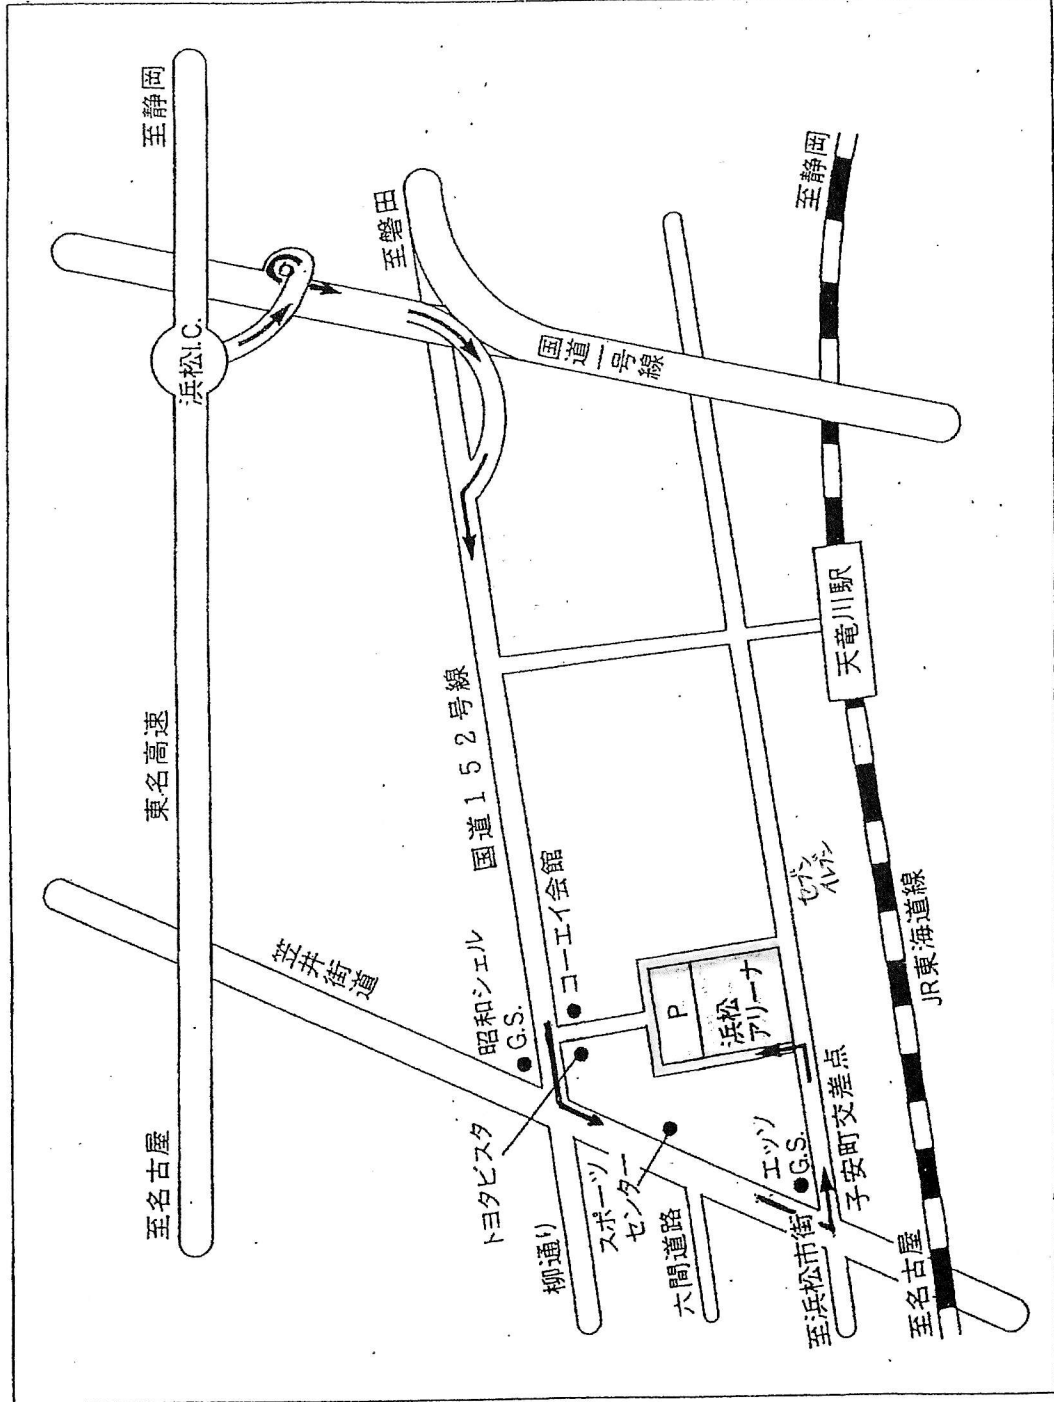

■ 浜松アリーナまでのご案内図

浜松アリーナ 〒435-0016 浜松市東区和田町808-1

TEL (053)461-1111

交通のご案内

- JR浜松駅バススターミナル9番「磐田・山の手線」乗車、乗車：バスで約15分「浜松アリーナ」下車
- JR天竜川駅から徒歩で約15分
- 東名高速道路浜松ICから車で約10分